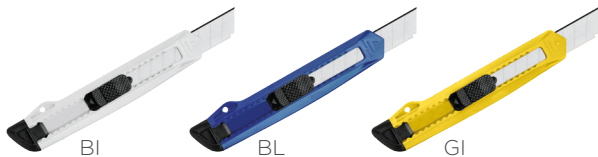

BI

BL

GI

PN387 Cutty Solid

taglierino in plastica e metallo
lama a sezioni, tasto per bloccaggio

☑ cm 3x15 ca | ⬇ 100/600

SE | TA | UV

€ 0,8100