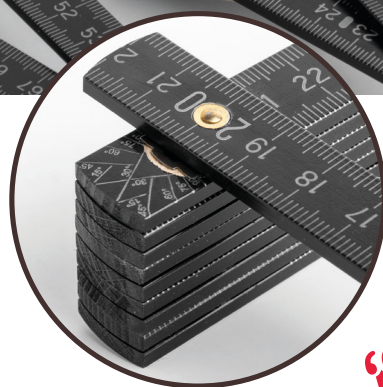

CE METRI IN LEGNO alta qualità

NEW