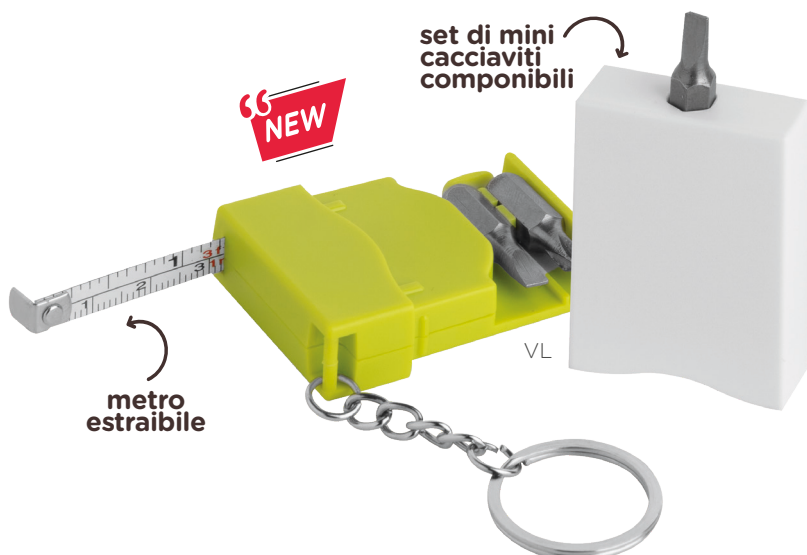

## Belty

flessometro in plastica  
riavvolgibile con custodia  
clip per cintura

☑ cm 5,2x7,3x2 ca | 📦 50/200

🎨 SE | TA | UV

### PN288 Belty 2M

lunghezza mt 2

€ 2,6700

BI

NE

NEW

set di mini  
cacciaviti  
componibili

metro  
estraibile

### PE165 Screwblock

portachiavi plastica  
mini cacciavite in metallo, metro 100 cm  
2 punte estraibili stella e piatta

☑ cm 3,4x6,4x1,3 ca | 📦 50/200

🎨 SE | TA | UV

€ 1,9650

NEW

doppio uso:  
apribottiglia