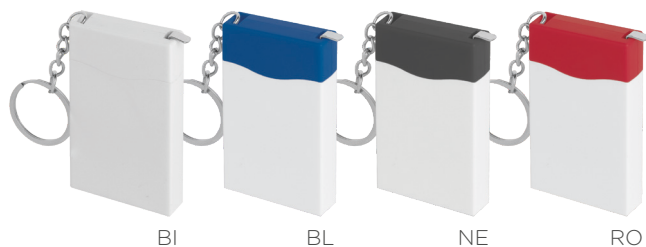

BL

NE

RO

PE165 Screwblock

portachiavi plastica
mini cacciavite in metallo, metro 100 cm
2 punte estraibili stella e piatta

☑ cm 3,4x6,4x1,3 ca | 📦 50/200

🎨 SE | TA | UV

€ 1,9650