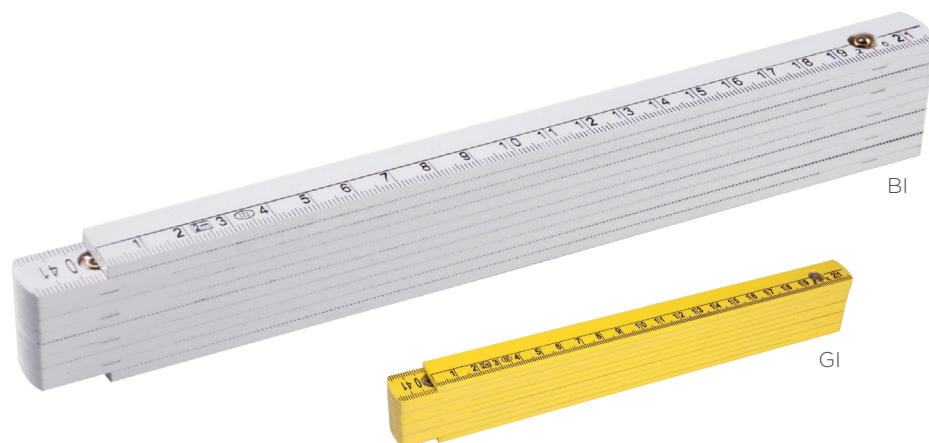

BI

GI

PN354 Tough

doppio metro in plastica

☑ cm 23,5x3,2 ca | ⏴ 10/100

🌈 SE | UV

€ 4,0500